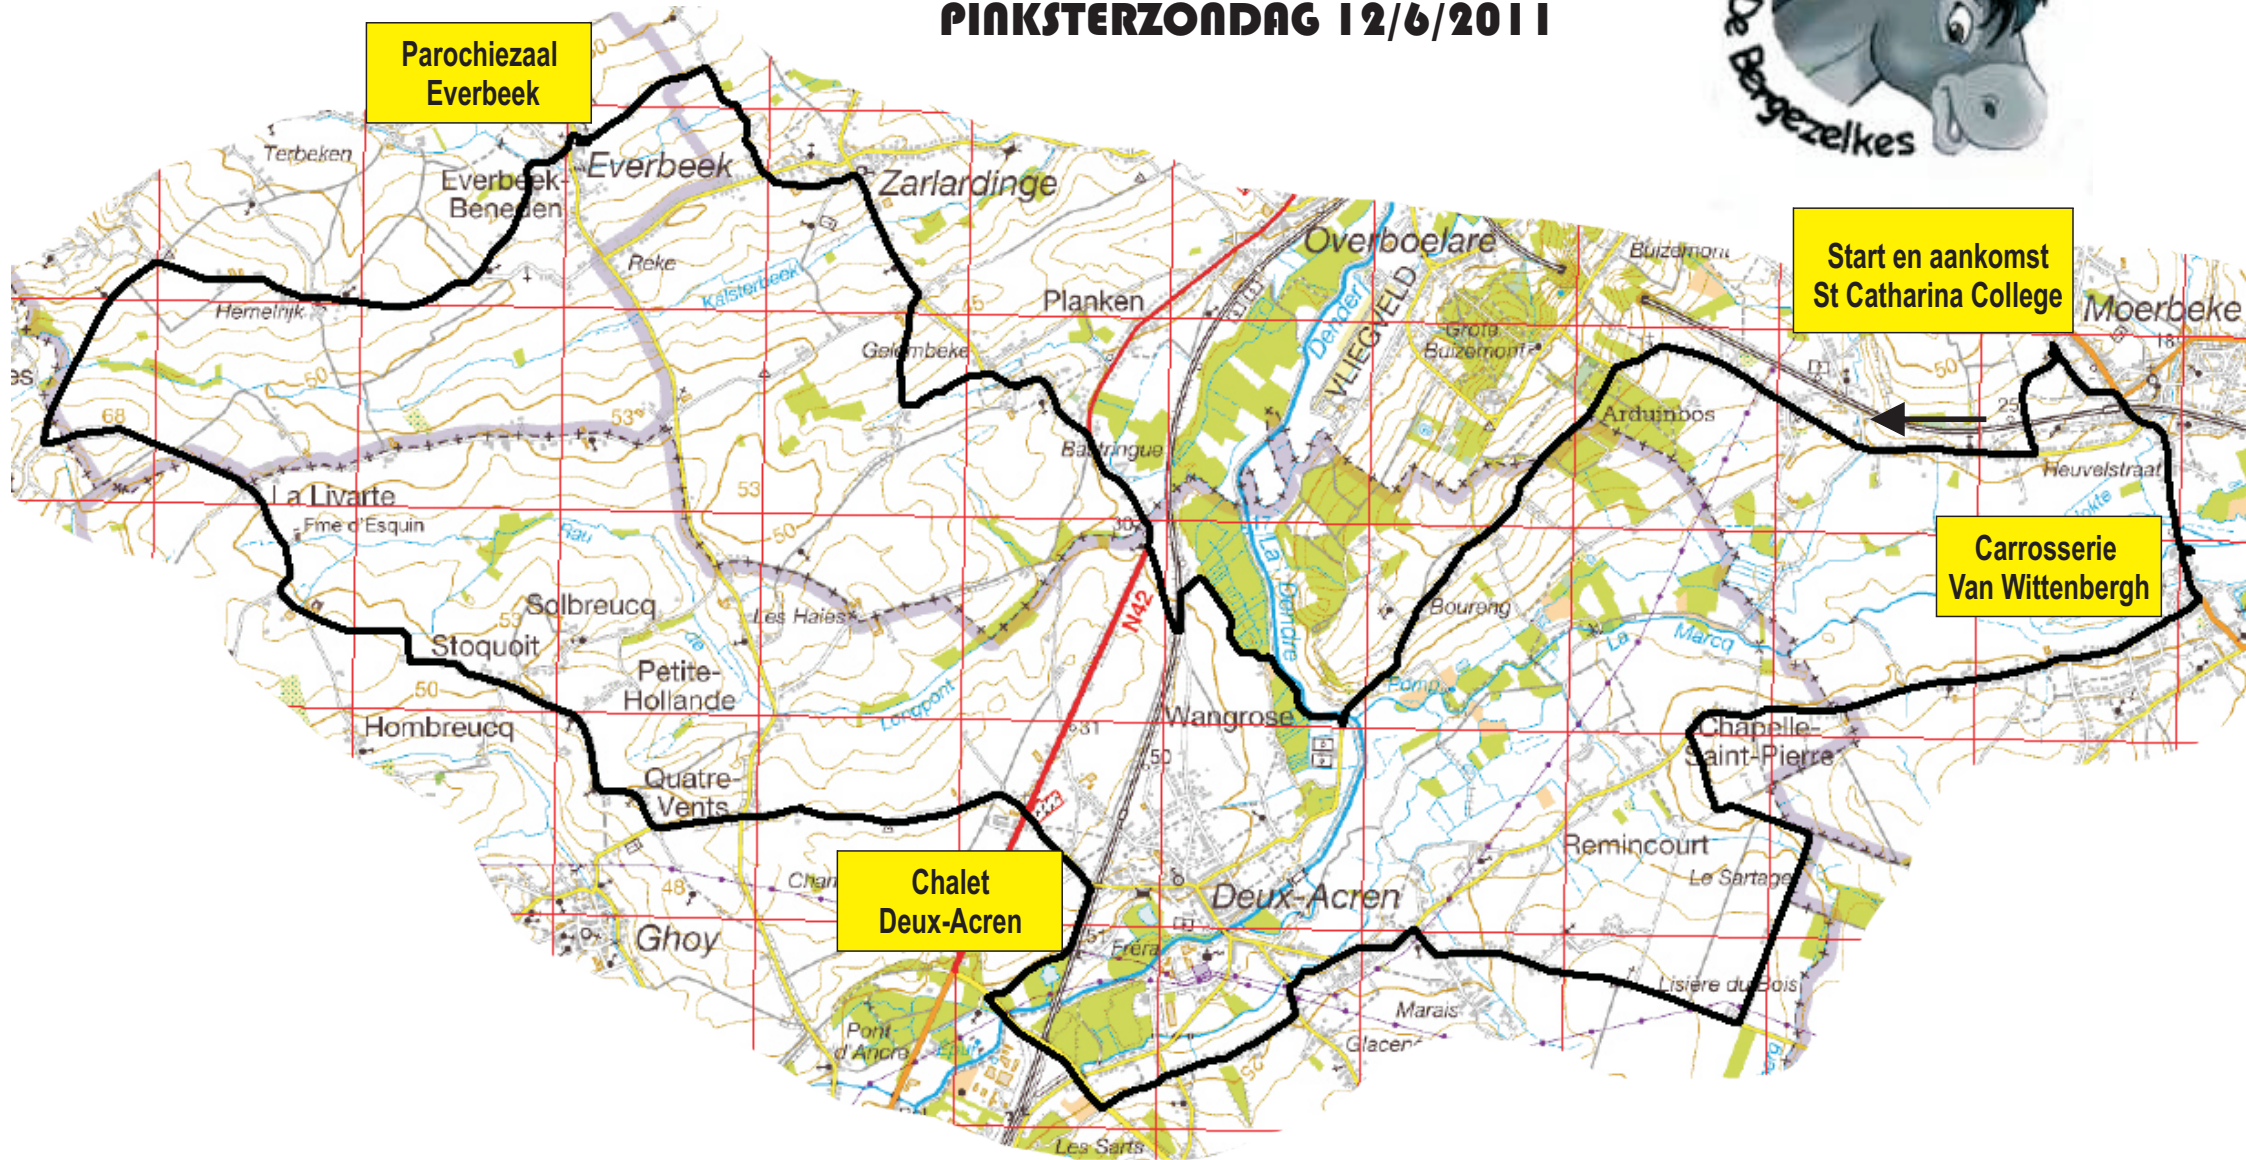

# FAMILIEFIETSTOCHT

PINKSTERZONDAG 12/6/2011

Start	→	Everbeek	→	Deux-Acren	→	Viane	→	Aankomst
0	12,2 km	12,2 km	10,2 km	22,4 km	10,2 km	32,6 km	1,4 km	34 km